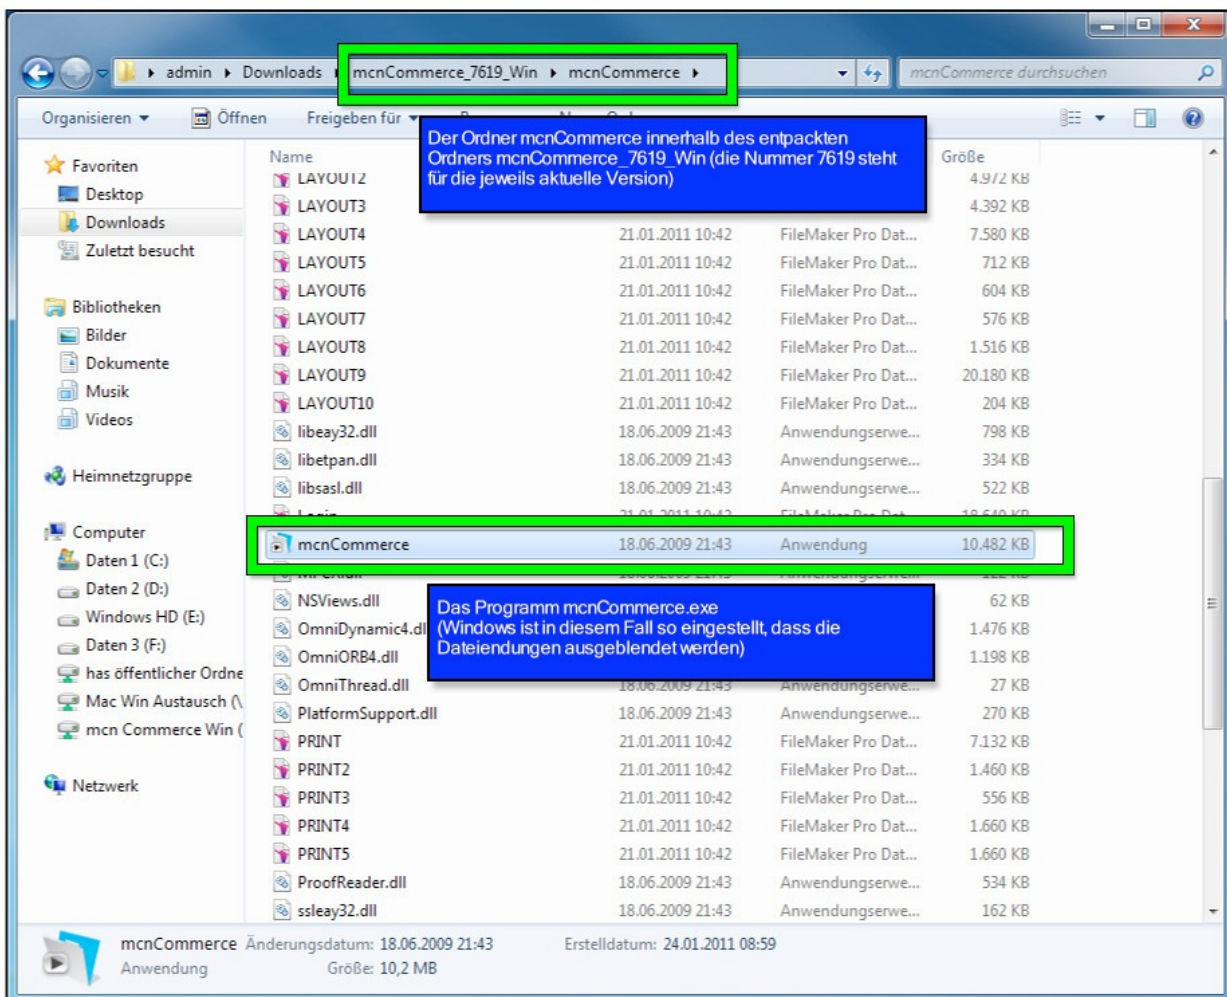

Sie können die Daten des Admin Users nach dem Anmelden ändern, aber achten Sie darauf, mindestens einen Anwender der Gruppe "**Admin**" in Ihrer Anwenderliste zu haben, sonst sperren Sie sich selbst als Administrator aus dem System aus.

Installation

<https://www.mamtemic.de/Anleitungen/Allgemein/Installation_mcnCommerce.html>

Wichtige Anleitungen

Video Anleitung:

<https://www.mamtemic.de/Video/Weitere/Basis_Anleitung.html>

Erste Schritte in mcn Commerce:

<https://www.mamtemic.de/Anleitungen/mcnCommerce/Erste_Schritte.html>